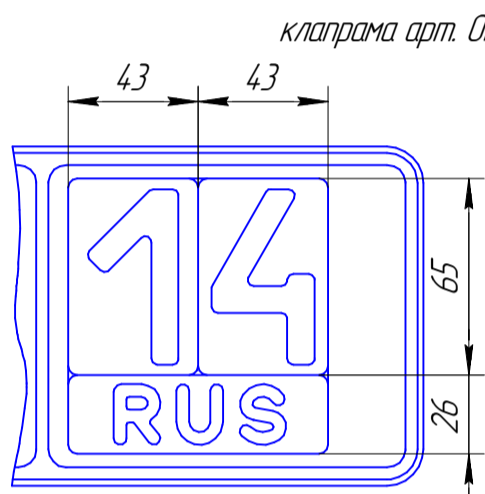

# Расположение символов и проставок в специальной клапране для для ГРЗ Тип1, 1Б, 2, 5, 6, 9, 20, 21

## Варианты набора поля кода региона

Набор поля кода региона  
для штамповки надписи RUS  
(только для алюминиевых  
сменных символов)

Набор поля кода региона для пластин с нанесенными  
на пленку надписью RUS и государственным флагом РФ

Используется заглушка  
(только для алюминиевых  
сменных символов)

Используются символы  
высотой 91мм.

## ГРЗ Тип 1 (двух символный код региона)

клапрана арт. ОКМ-Т12-ВСТРУС-А/Л-ВС

ГРЗ Тип 1 (трех символьный код региона)

клапрама арт. ОКМ-Т13-ВСТРУС-А/Л-ВС

ГРЗ Тип 1Б

клапрама арт. ОКМ-Т12-ВСТРУС-А/Л-ВС

ГРЗ Тип 2, 6