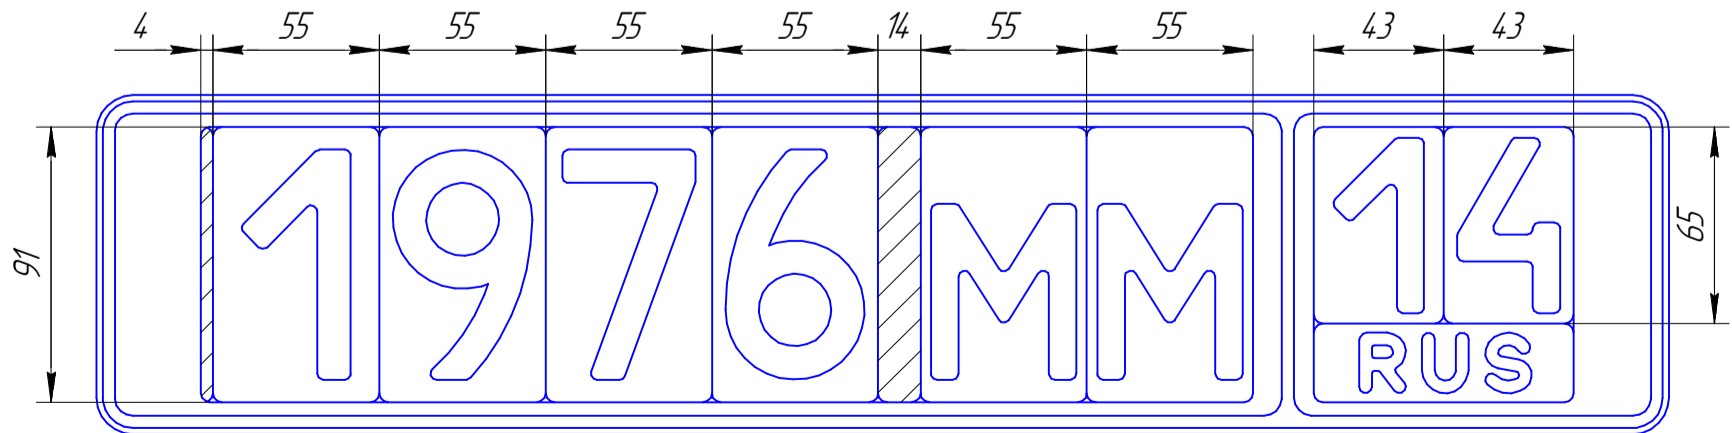

ГРЗ Тип 5

клапрама арт. ОКМ-Т12-ВСТРУС-А/Л-ВС