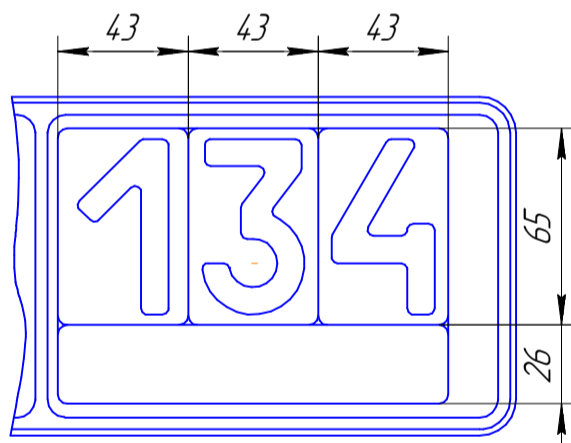

# Расположение символов и проставок в специальной клапране для для ГРЗ Тип1, 1Б, 2, 5, 6, 9, 20, 21

Используется заглушка  
(только для алюминиевых  
сменных символов)

Используются символы  
высотой 91мм.