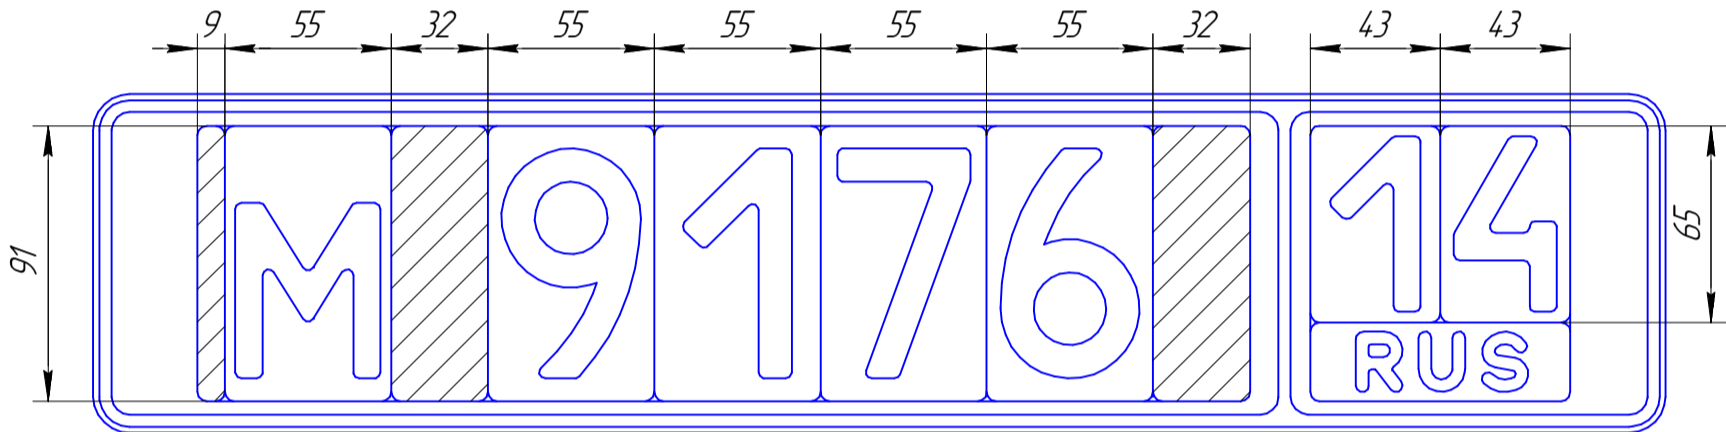

ГРЗ Тун 20

кларпана арт. ОКМ-Т12-ВСТРУС-А1-ВС