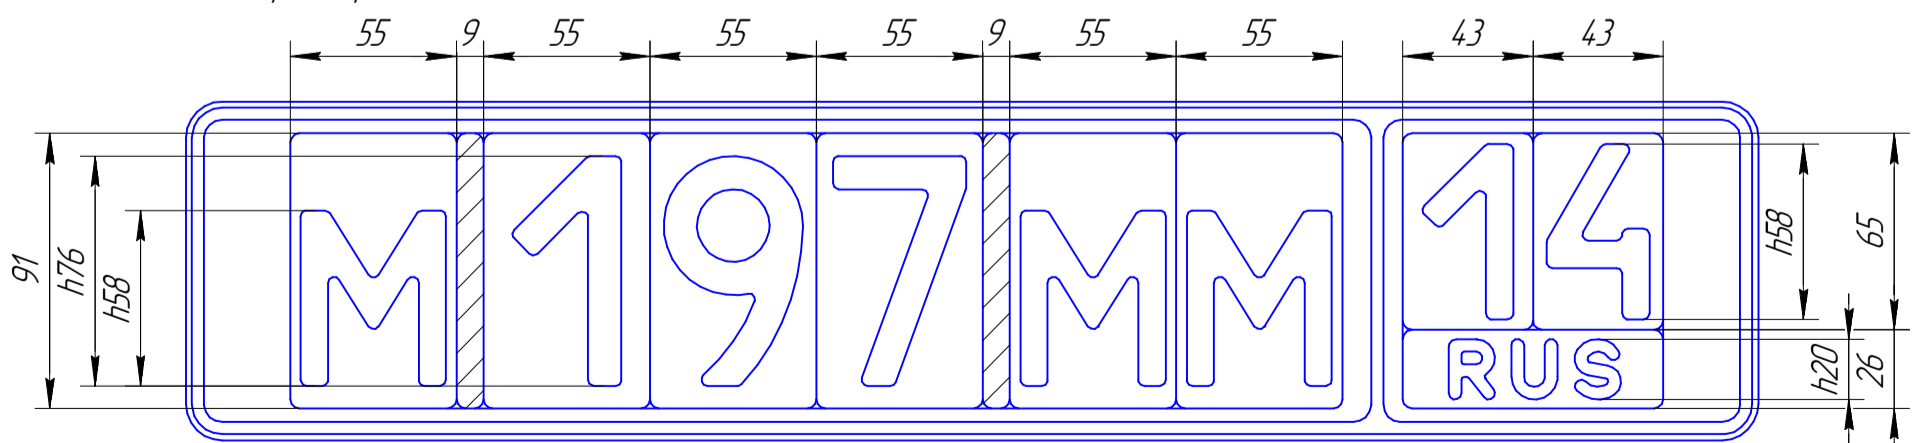

ГРЗ Тип 1 (двух символный код региона)

клапрана арт. ОКМ-Т12-ВСТРУС-А/Л-ВС