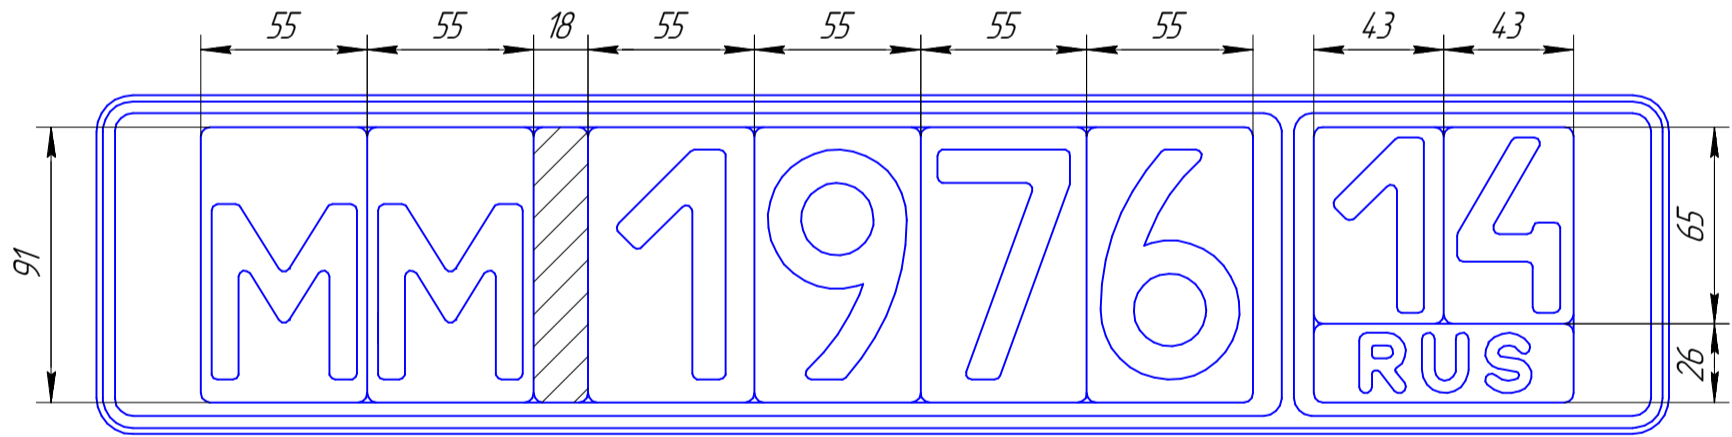

ГРЗ Тип 2, 6

клапрама арт. ОКМ-Т12-ВСТРУС-А/Л-ВС