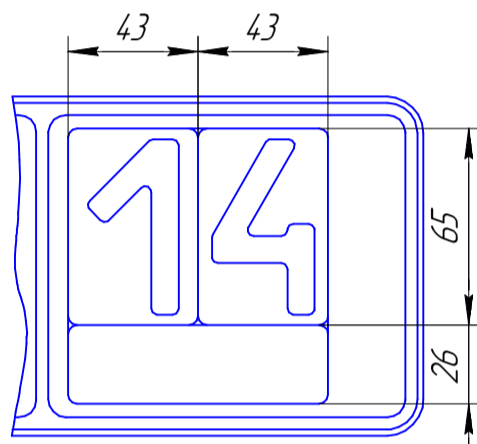

# Расположение символов и проставок в специальной клапране для для ГРЗ Тип1, 1Б, 2, 5, 6, 9, 20, 21

## Варианты набора поля кода региона

Набор поля кода региона  
для штамповки надписи RUS  
(только для алюминиевых  
сменных символов)

Набор поля кода региона для пластин с нанесенными  
на пленку надписью RUS и государственным флагом РФ

Используется заглушка  
(только для алюминиевых  
сменных символов)

Используются символы  
высотой 91мм.