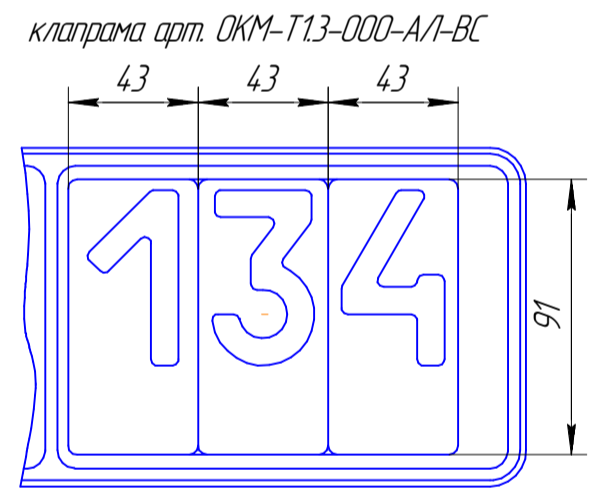

# Расположение символов и проставок в специальной клапране для для ГРЗ Тип1, 1Б, 2, 5, 6, 9, 20, 21

Используется заглушка  
(только для алюминиевых  
сменных символов)

Используются символы  
высотой 91мм.