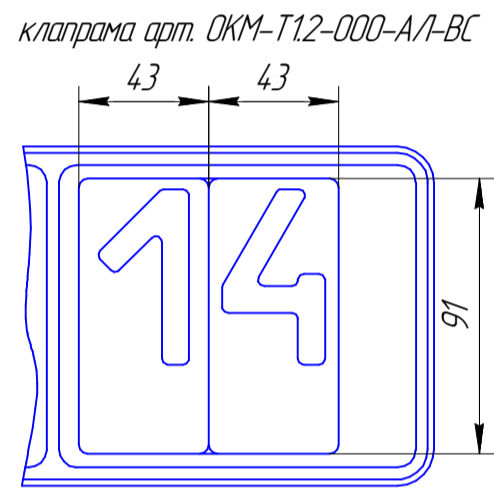

# Расположение символов и проставок в специальной клапране для для ГРЗ Тип1, 1Б, 2, 5, 6, 9, 20, 21

Используется заглушка  
(только для алюминиевых  
сменных символов)

Используются символы  
высотой 91мм.