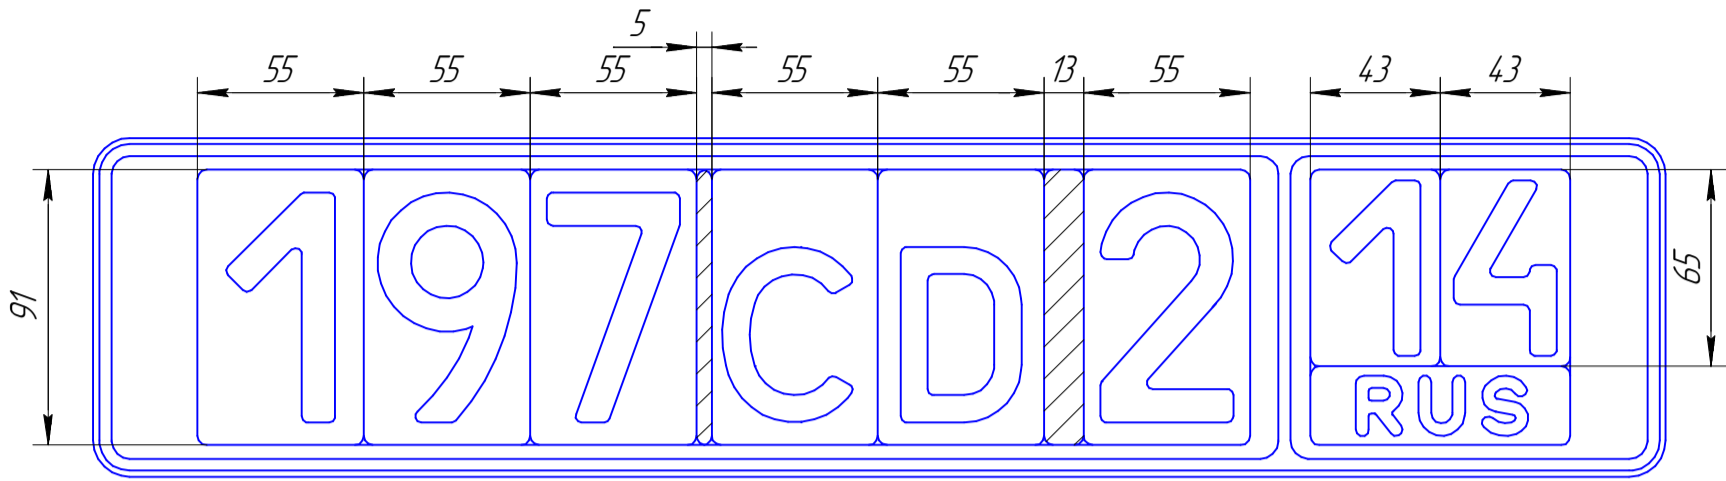

ГРЗ Тун 9

кларпана арт. ОКМ-Т12-ВСТРУС-А1-ВС