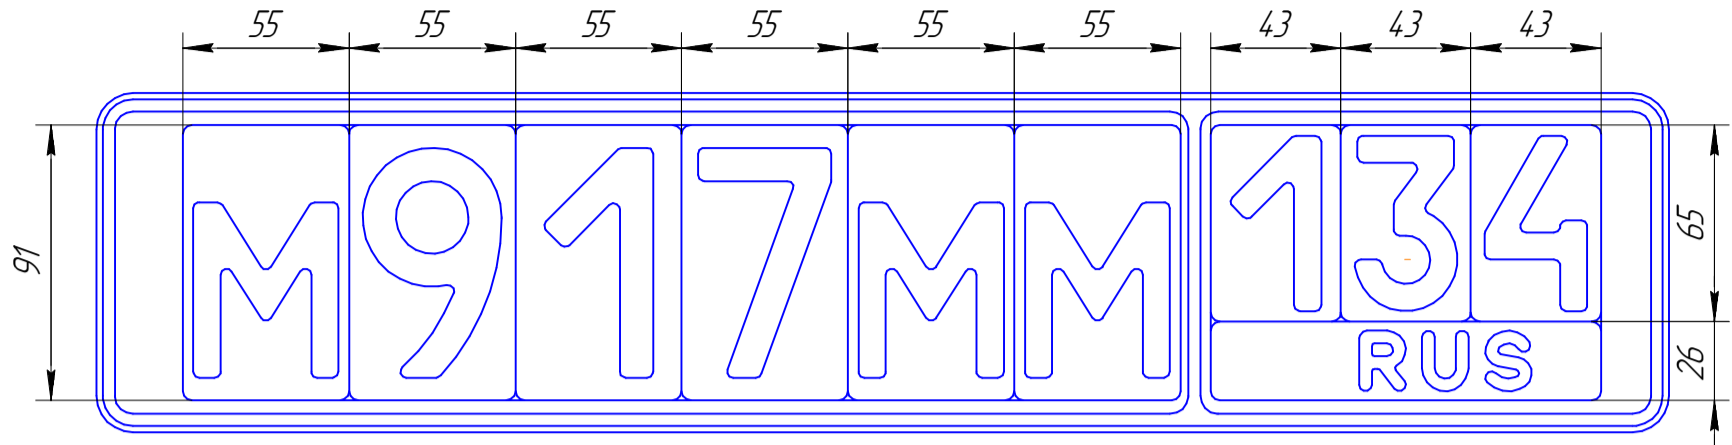

ГРЗ Тип 1 (трех символьный код региона)

клапрама арт. ОКМ-Т13-ВСТРУС-А/Л-ВС