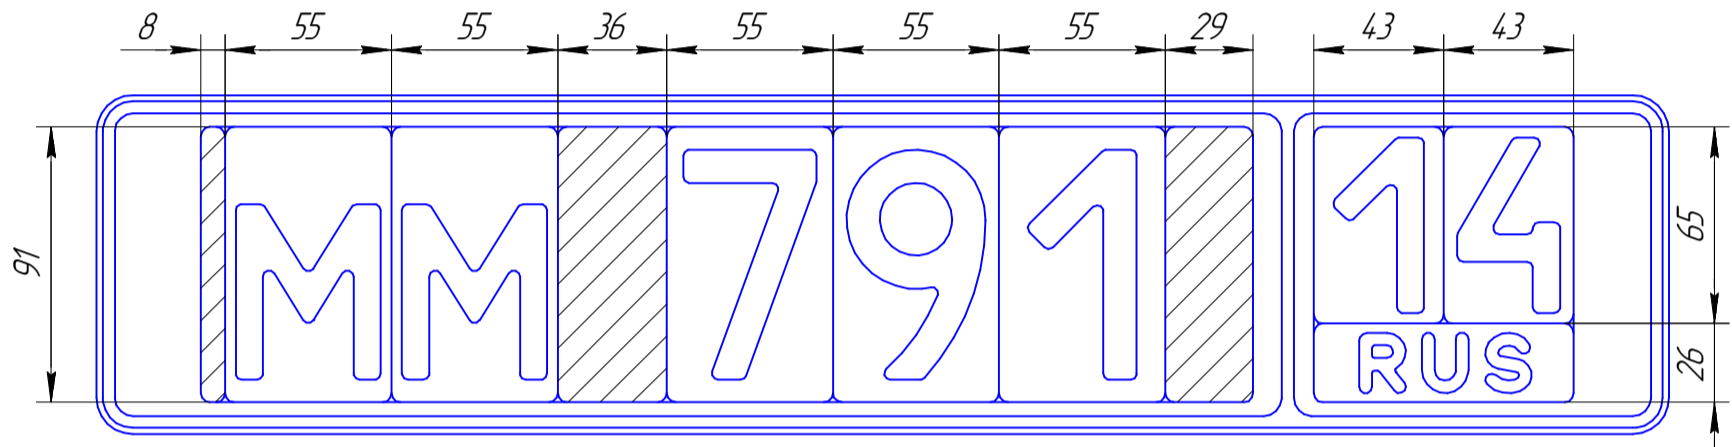

ГРЗ Тип 1Б

клапрама арт. ОКМ-Т12-ВСТРУС-А/Л-ВС