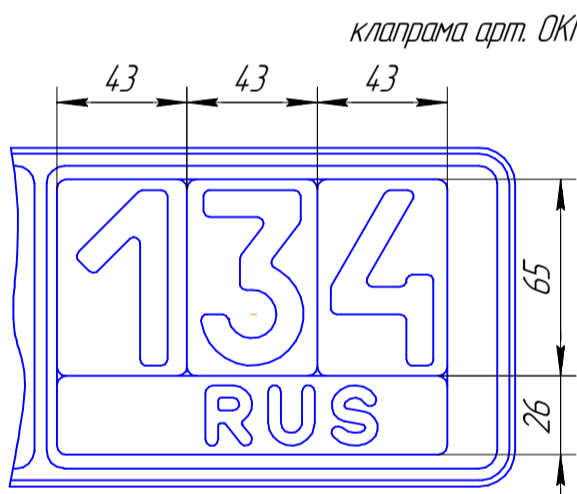

# Расположение символов и проставок в специальной клапране для для ГРЗ Тип1, 1Б, 2, 5, 6, 9, 20, 21

Используется заглушка  
(только для алюминиевых  
сменных символов)

Используются символы  
высотой 91мм.