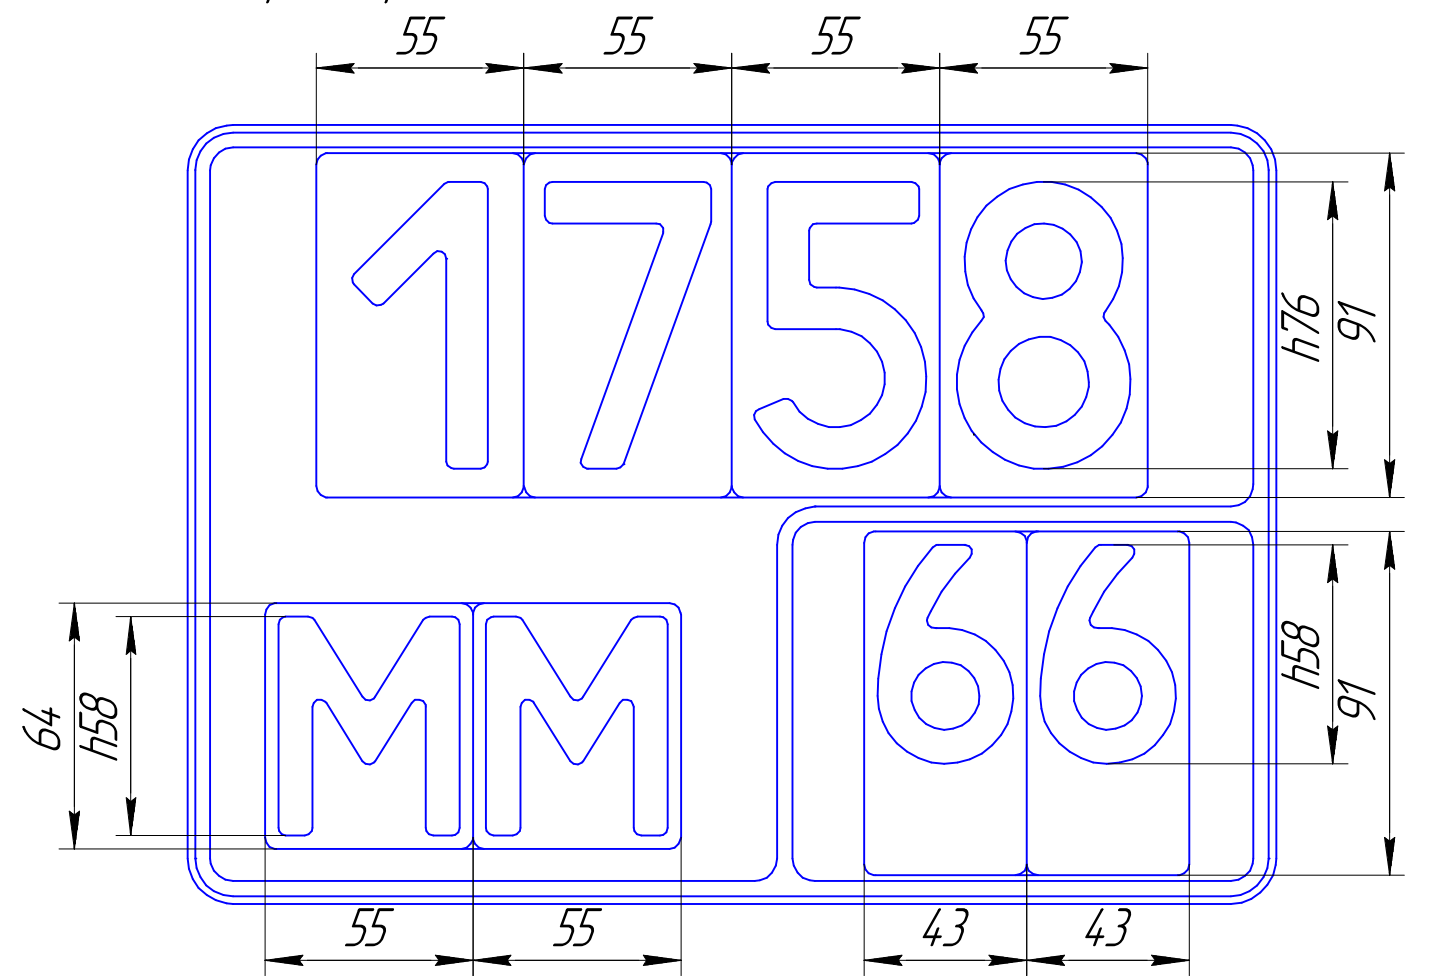

Расположение символов и проставок в специальной клапране для ГРЗ Тип 3

Сменные алюминиевые символы

Сменные пластиковые символы

клапрана арт. ОКМ-Т3.2-000-А1-А1

клапрана арт. ОКМ-Т3.2-000-А1-П1

клапрана арт. ОКМ-Т3.2-ВСТРУС-А1-А1

клапрана арт. ОКМ-Т3.2-ВСТРУС-А1-П1