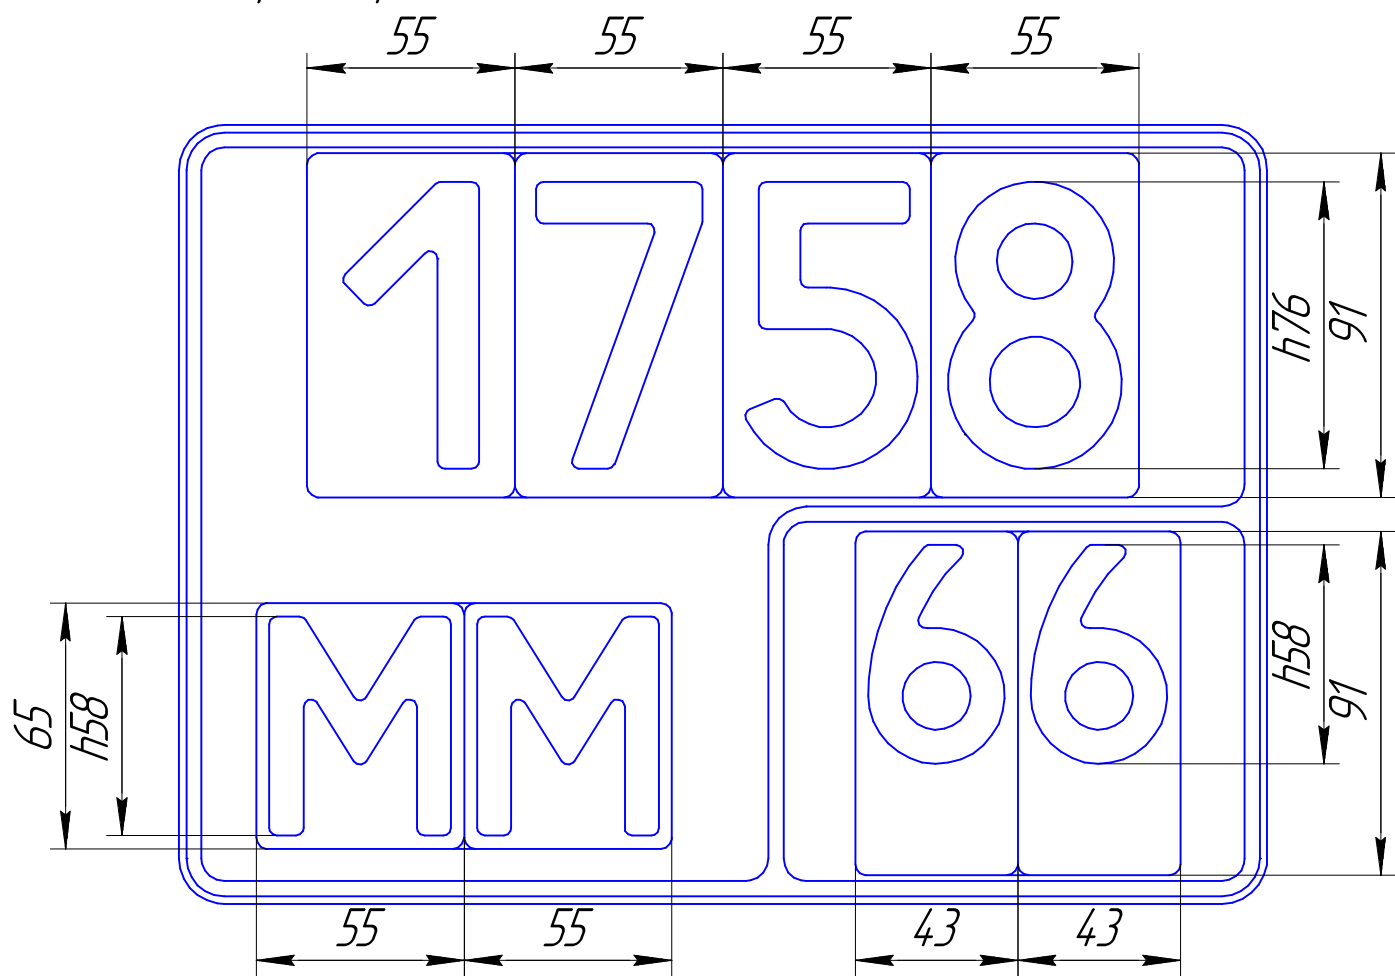

Расположение символов и проставок в специальной клапране для ГРЗ Тип 3

Сменные алюминиевые символы

Сменные пластиковые символы

клапрана арт. ОКМ-Т3.2-000-А1-А1

клапрана арт. ОКМ-Т3.2-000-А1-П1

клапрана арт. ОКМ-Т3.2-ВСТРУС-А1-А1

клапрана арт. ОКМ-Т3.2-ВСТРУС-А1-П1