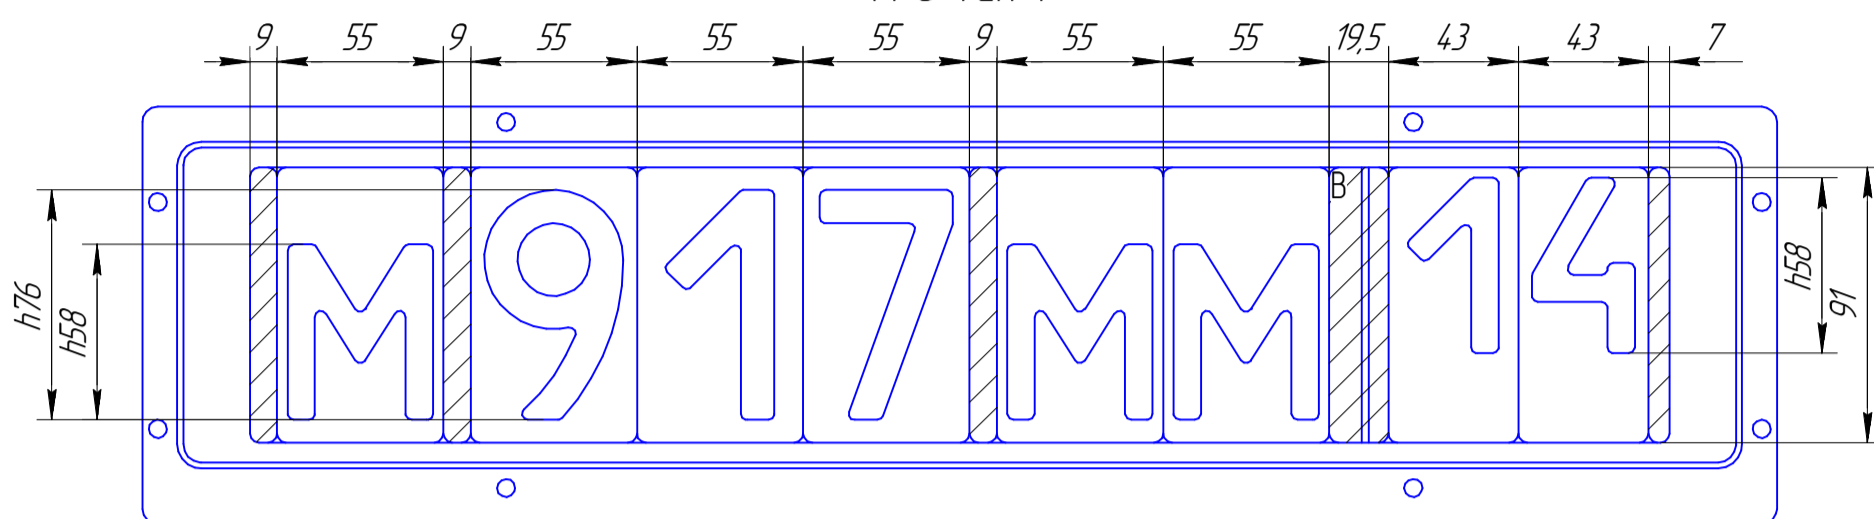

*Расположение символов и проставок
в универсальной клапране (арт. ОКМ-Т1У-000-АЛ-ВС)
для ГРЗ Тип 1, 1Б, 2, 5, 6, 9, 20, 21*

ГРЗ Тип 1

ГРЗ Тип 1Б

ГРЗ Тип 2, 6

ГРЗ Тун 5

ГРЗ Тун 9

ГРЗ Тун 20

ГРЗ Тун 21