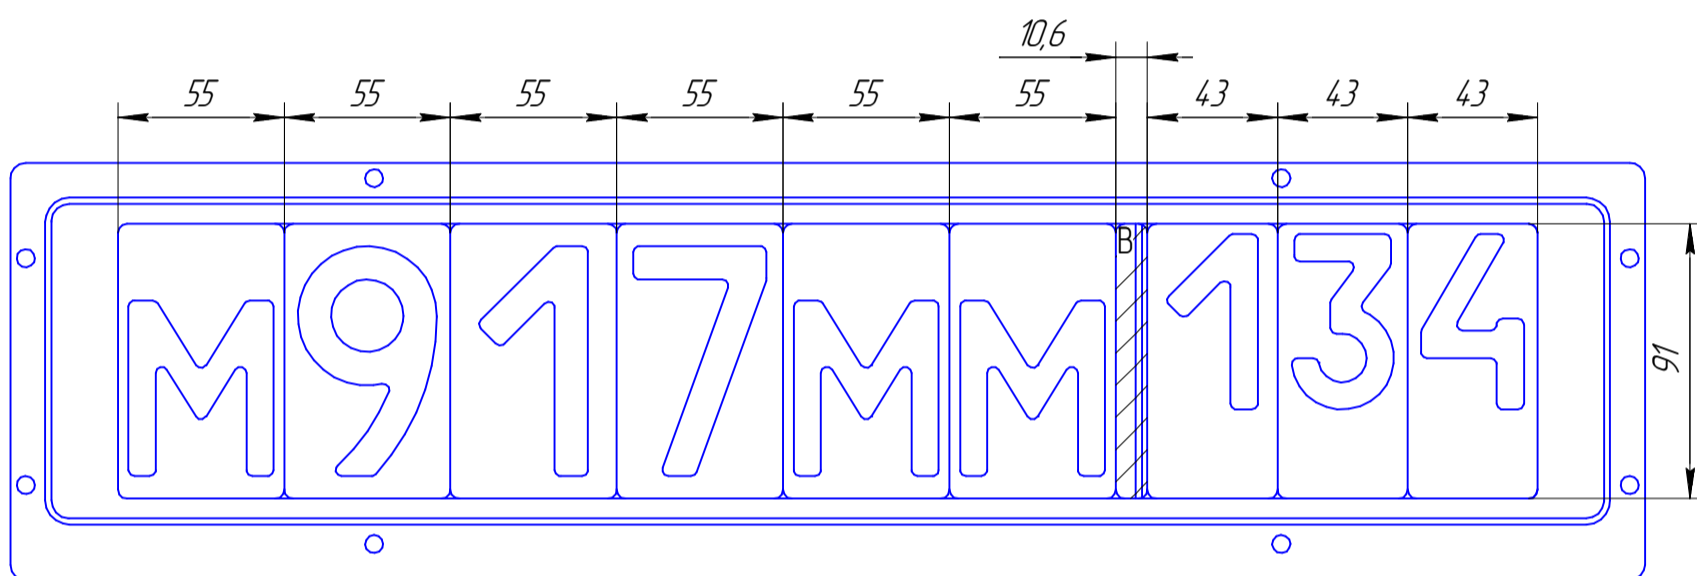

*Расположение символов и проставок
в универсальной клапране (арт. ОКМ-Т1У-000-АЛ-ВС)
для ГРЗ Тип 1, 1Б, 2, 5, 6, 9, 20, 21*

ГРЗ Тип 1

ГРЗ Тип 1Б

ГРЗ Тип 2, 6

ГРЗ Тун 5

ГРЗ Тун 9

ГРЗ Тун 20

ГРЗ Тун 21