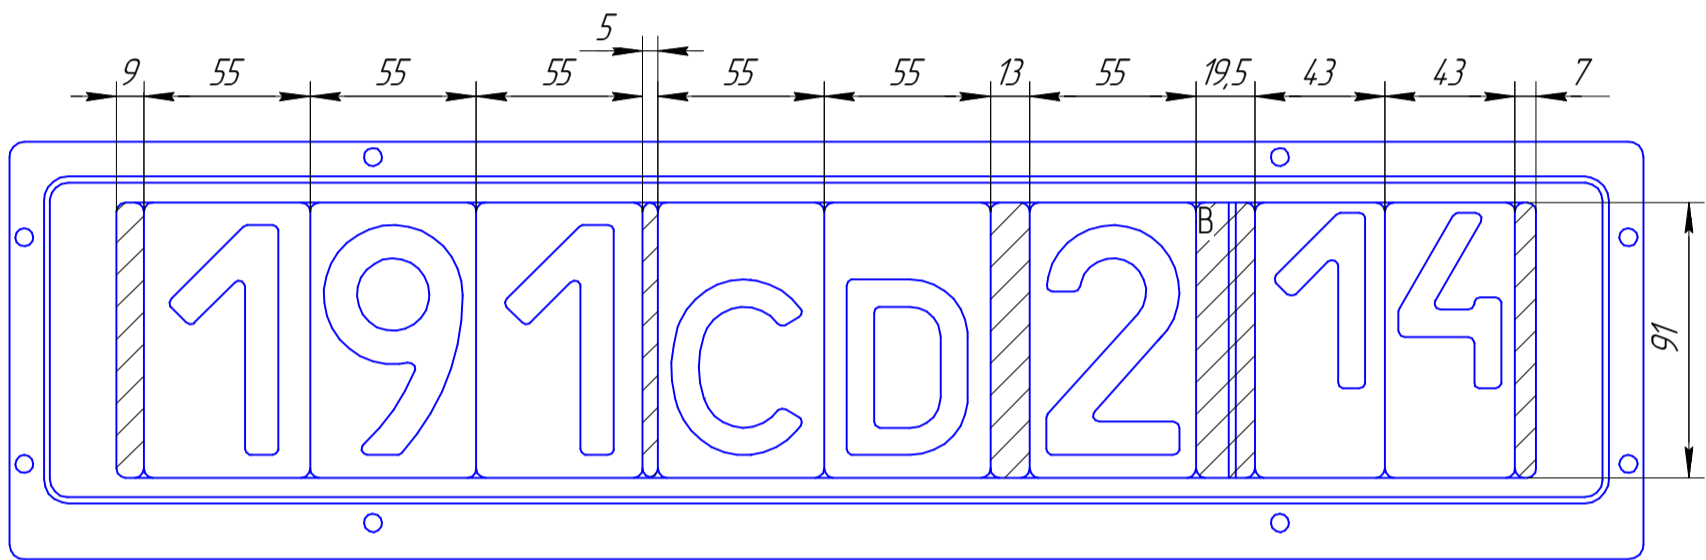

*Расположение символов и проставок
в универсальной клапране (арт. ОКМ-Т1У-000-АЛ-ВС)
для ГРЗ Тип 1, 1Б, 2, 5, 6, 9, 20, 21*

ГРЗ Тип 1

ГРЗ Тип 1Б

ГРЗ Тип 2, 6

ГРЗ Тун 5

ГРЗ Тун 9

ГРЗ Тун 20

ГРЗ Тун 21