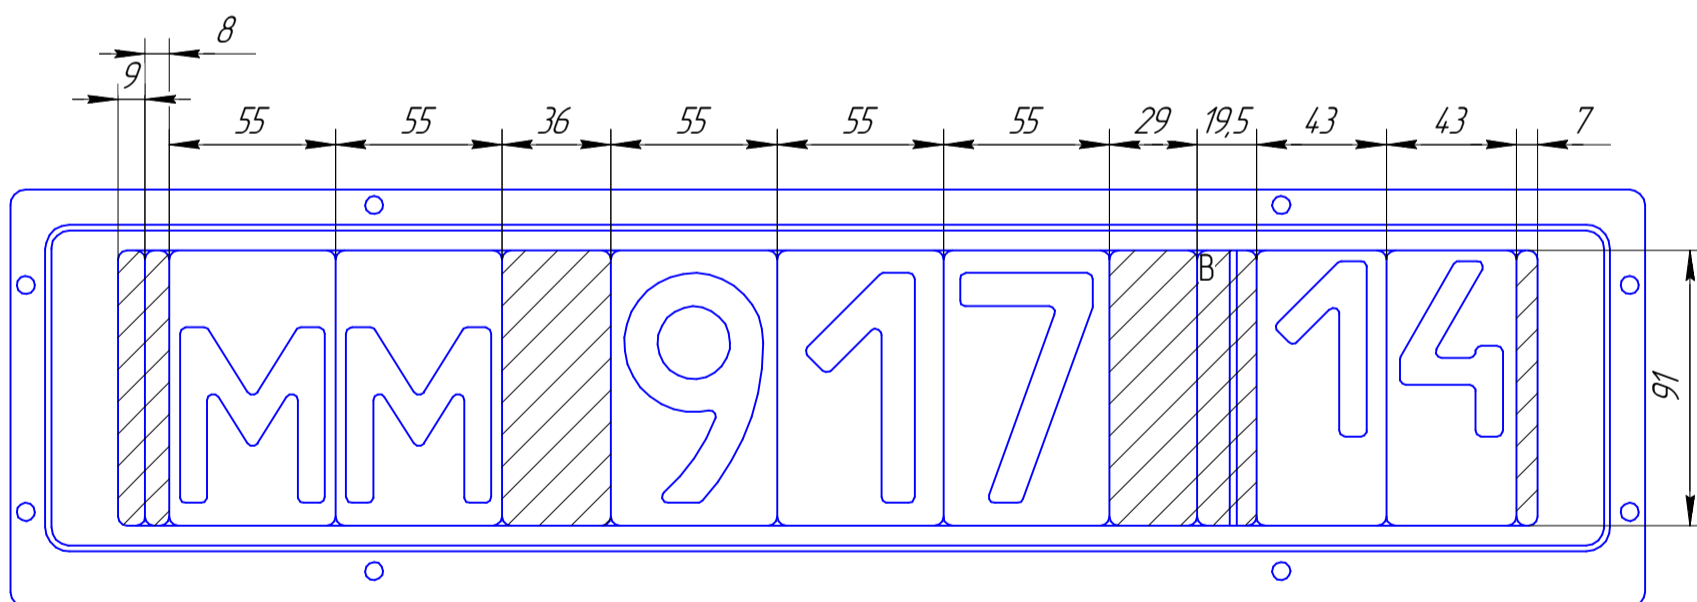

*Расположение символов и проставок
в универсальной клапране (арт. ОКМ-Т1У-000-АЛ-ВС)
для ГРЗ Тип 1, 1Б, 2, 5, 6, 9, 20, 21*

ГРЗ Тип 1

ГРЗ Тип 1Б

ГРЗ Тип 2, 6

ГРЗ Тун 5

ГРЗ Тун 9

ГРЗ Тун 20

ГРЗ Тун 21