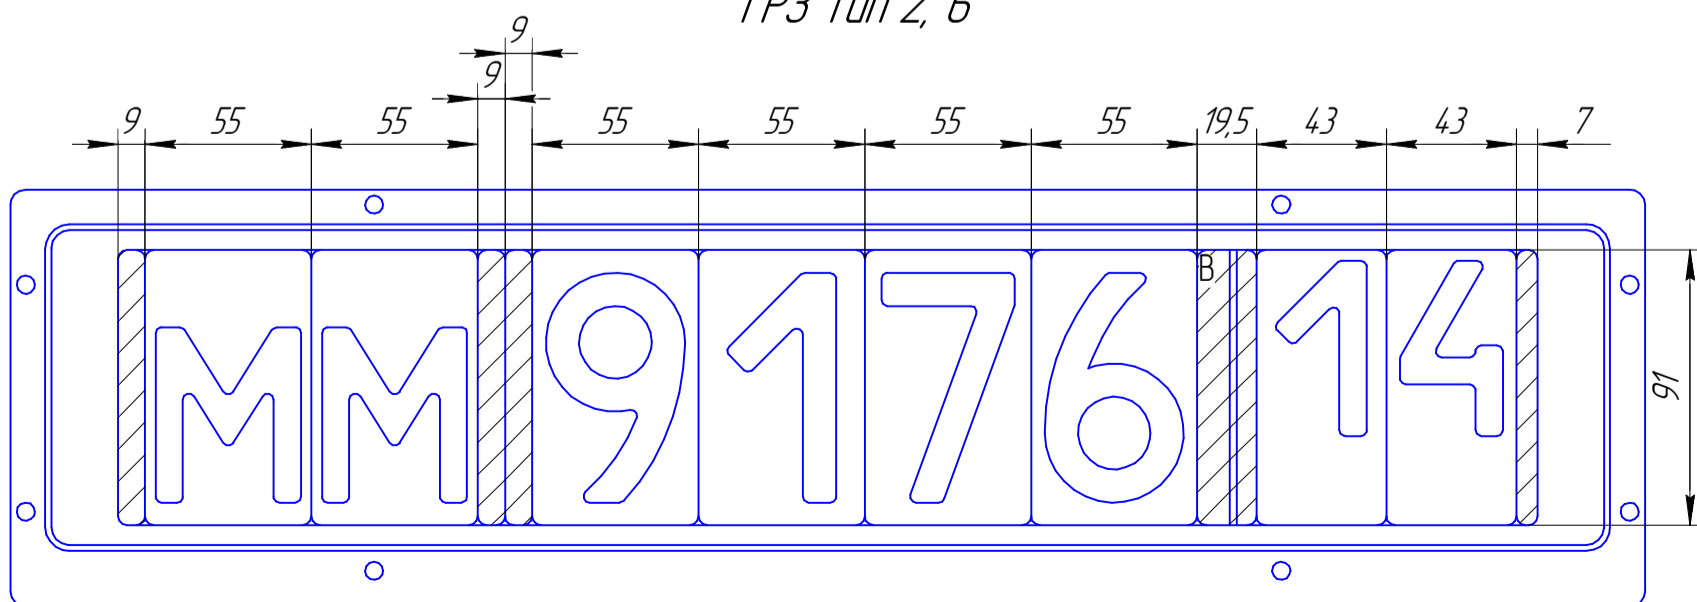

*Расположение символов и проставок
в универсальной клапране (арт. ОКМ-Т1У-000-АЛ-ВС)
для ГРЗ Тип 1, 1Б, 2, 5, 6, 9, 20, 21*

ГРЗ Тип 1

ГРЗ Тип 1Б

ГРЗ Тип 2, 6

ГРЗ Тун 5

ГРЗ Тун 9

ГРЗ Тун 20

ГРЗ Тун 21