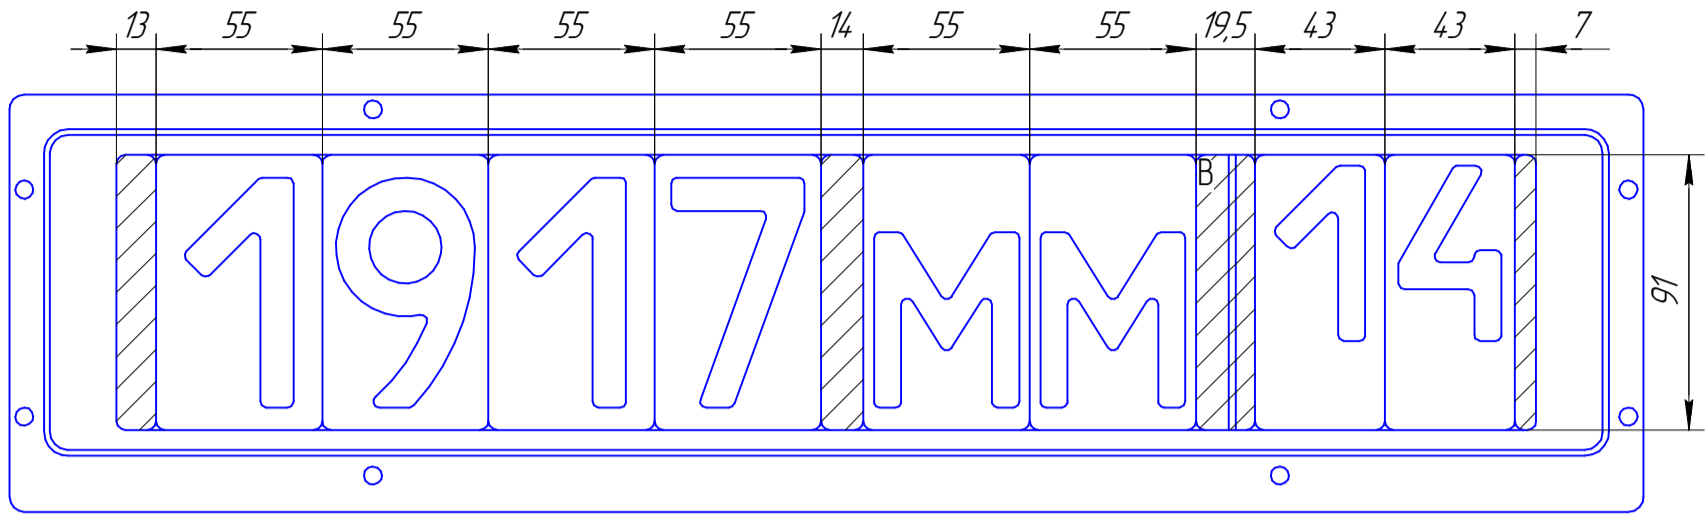

*Расположение символов и проставок
в универсальной клапране (арт. ОКМ-Т1У-000-АЛ-ВС)
для ГРЗ Тип 1, 1Б, 2, 5, 6, 9, 20, 21*

ГРЗ Тип 1

ГРЗ Тип 1Б

ГРЗ Тип 2, 6

ГРЗ Тун 5

ГРЗ Тун 9

ГРЗ Тун 20

ГРЗ Тун 21