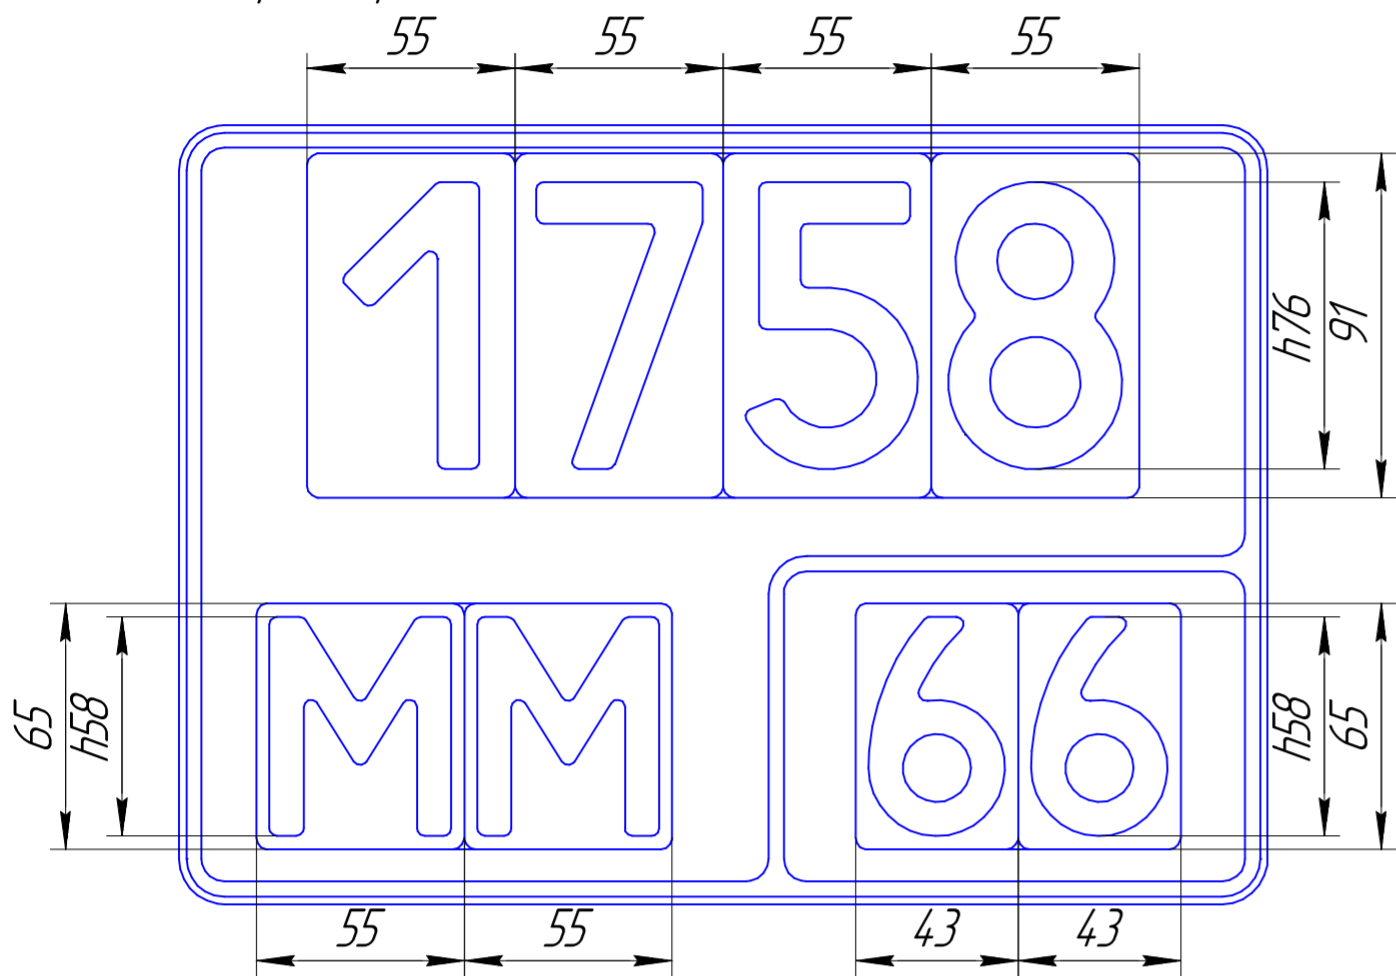

Расположение символов и проставок  
в специальной клапране для  
ГРЗ Тип 7

Сменные алюминиевые символы

клапрана арт. ОКМ-Т7.2-000-А/1-А/1

Сменные пластиковые символы

клапрана арт. ОКМ-Т7.2-000-А/1-П/1