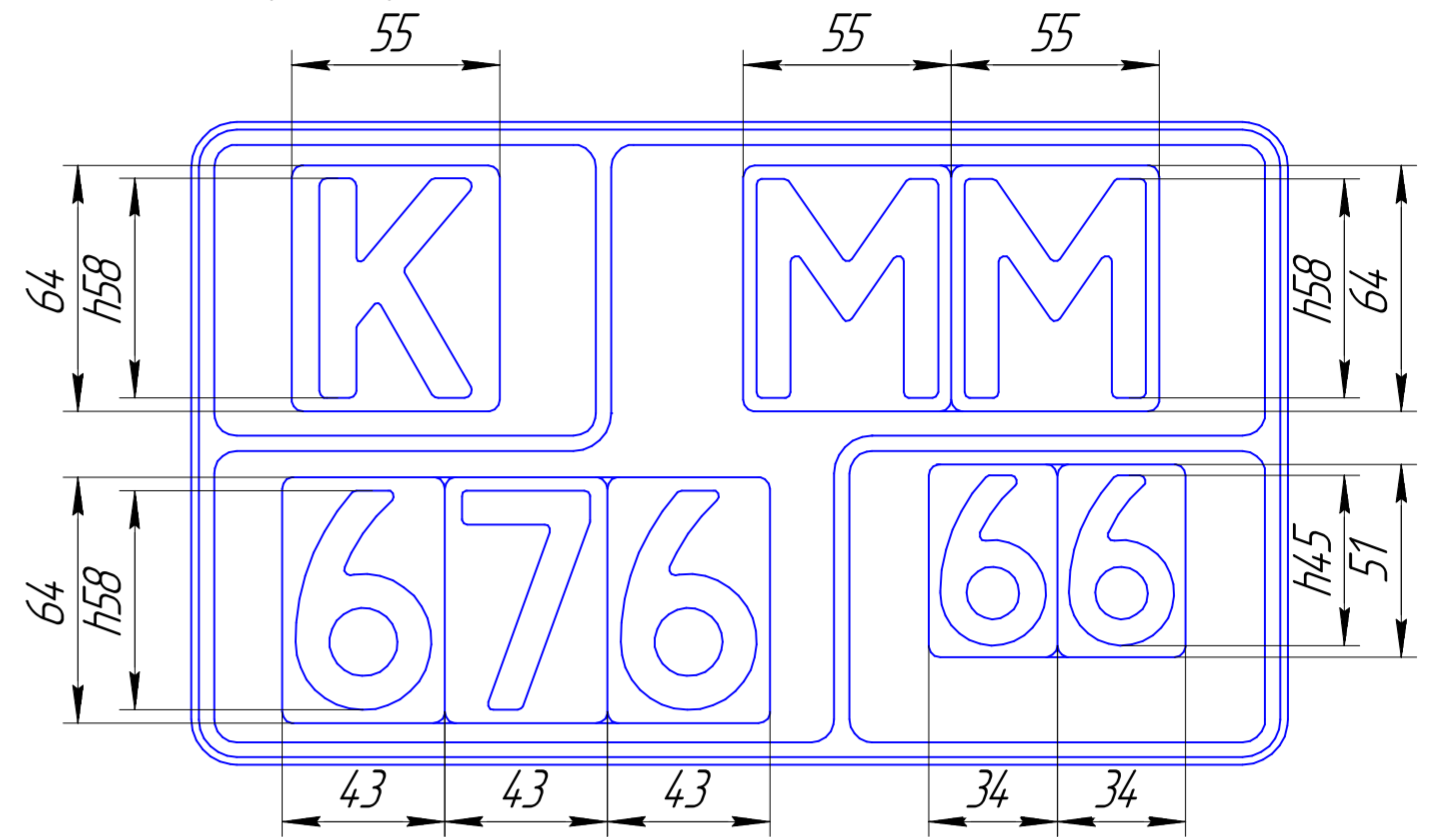

Расположение символов и проставок в специальной клапране для ГРЗ Тип 24, 27

Сменные алюминиевые символы

Сменные пластиковые символы

клапрана арт. ОКМ-Т24.2-000-А1-А1

клапрана арт. ОКМ-Т24.2-000-А1-П1

клапрана арт. ОКМ-Т24.2-RUS-А1-А1

клапрана арт. ОКМ-Т24.2-RUS-А1-П1