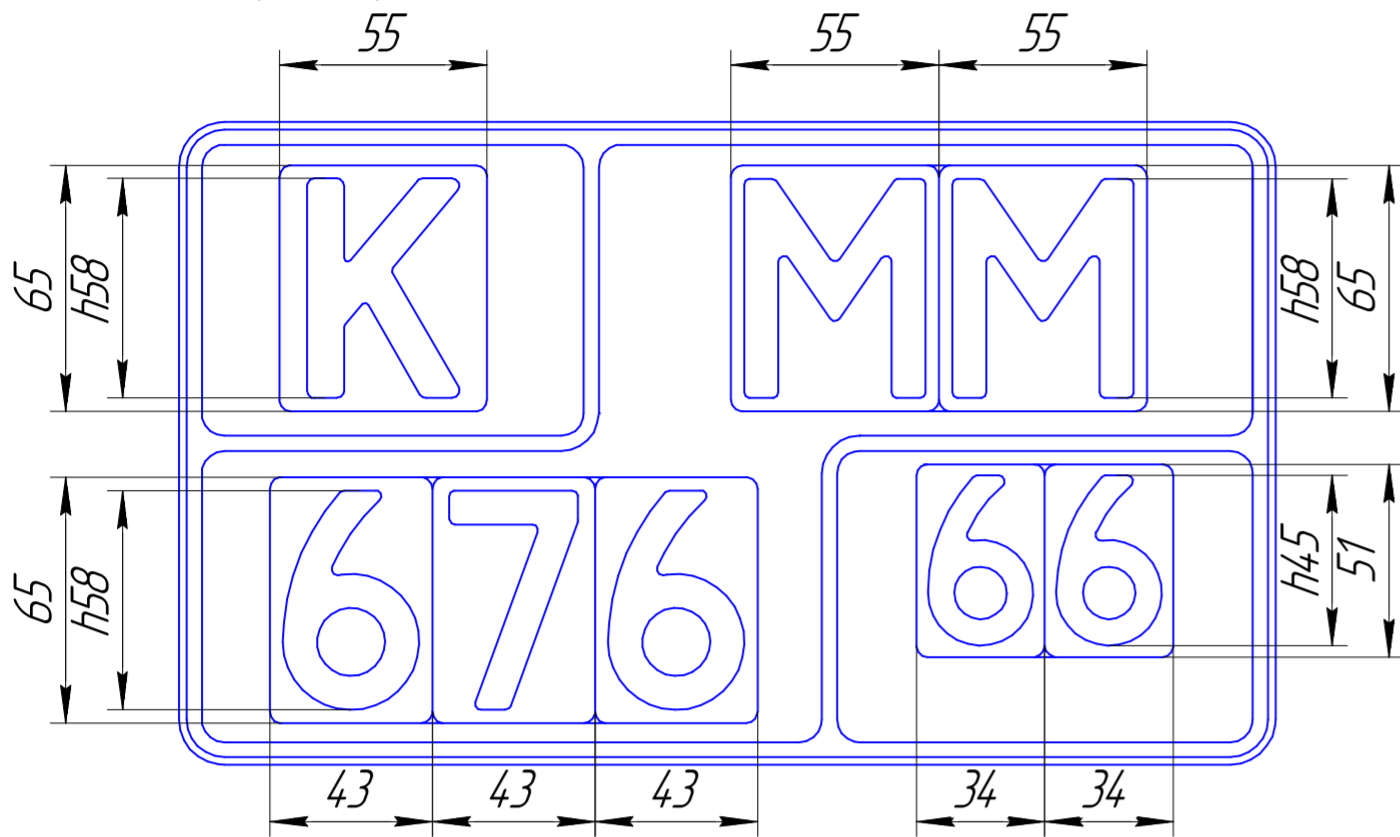

Расположение символов и проставок в специальной клапране для ГРЗ Тип 24, 27

Сменные алюминиевые символы

Сменные пластиковые символы

клапрана арт. ОКМ-Т24.2-000-А1-А1

клапрана арт. ОКМ-Т24.2-000-А1-П1

клапрана арт. ОКМ-Т24.2-RUS-А1-А1

клапрана арт. ОКМ-Т24.2-RUS-А1-П1